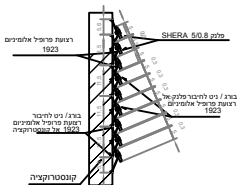

פרט חיבור רפפה
פלנק SHERA 5/0.8
עם רצועת פרופיל אלומיניום
למסתור כביסה
בציפיות נמוכה

פרט חיבור רפפה
פלנק SHERA 5/0.8
עם רצועת פרופיל אלומיניום
למסתור כביסה
בציפיות גבוהה

פרט חיבור רפפה
פלנק SHERA 7.5/0.8
עם רצועת פרופיל אלומיניום
למסתור כביסה
בציפיות נמוכה

פרט חיבור רפפה
פלנק SHERA 7.5/0.8
עם רצועת פרופיל אלומיניום
למסתור כביסה
בציפיות גבוהה

פרט חיבור רפפה
פלנק SHERA 15/0.8
עם רצועת פרופיל אלומיניום
למסתור כביסה
בציפיות נמוכה

פרט חיבור רפפה
פלנק SHERA 15/0.8
עם רצועת פרופיל אלומיניום
למסתור כביסה
בציפיות גבוהה