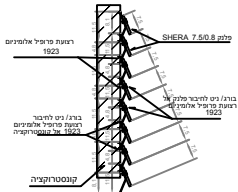

פרט חיבור רפפה
פלנק SHERA 5/0.8
עם רצועת פרופיל אלומיניום
למסתור כביסה
בציפיות נמוכה

פרט חיבור רפפה
פלנק SHERA 5/0.8
עם רצועת פרופיל אלומיניום
למסתור כביסה
בציפיות גבוהה

פרט חיבור רפפה
פלנק SHERA 7.5/0.8
עם רצועת פרופיל אלומיניום
למסתור כביסה
בציפיות נמוכה

פרט חיבור רפפה
פלנק SHERA 7.5/0.8
עם רצועת פרופיל אלומיניום
למסתור כביסה
בציפיות גבוהה

פרט חיבור רפפה
פלנק SHERA 15/0.8
עם רצועת פרופיל אלומיניום
למסתור כביסה
בציפיות נמוכה

פרט חיבור רפפה
פלנק SHERA 15/0.8
עם רצועת פרופיל אלומיניום
למסתור כביסה
בציפיות גבוהה