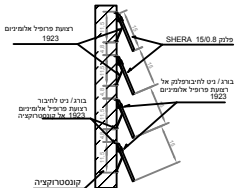

פרט חיבור רפפה
פלנק SHERA 5/0.8
עם רצועת פרופיל אלומיניום
למסתור כביסה
בציפיות נמוכה

פרט חיבור רפפה
פלנק SHERA 5/0.8
עם רצועת פרופיל אלומיניום
למסתור כביסה
בציפיות גבוהה

פרט חיבור רפפה
פלנק SHERA 7.5/0.8
עם רצועת פרופיל אלומיניום
למסתור כביסה
בציפיות נמוכה

פרט חיבור רפפה
פלנק SHERA 7.5/0.8
עם רצועת פרופיל אלומיניום
למסתור כביסה
בציפיות גבוהה

פרט חיבור רפפה
פלנק SHERA 15/0.8
עם רצועת פרופיל אלומיניום
למסתור כביסה
בציפיות נמוכה

פרט חיבור רפפה
פלנק SHERA 15/0.8
עם רצועת פרופיל אלומיניום
למסתור כביסה
בציפיות גבוהה