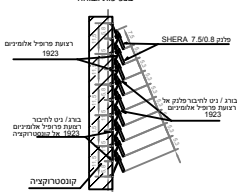

פרט חיבור רפפה
פלנק SHERA 5/0.8
עם רצועת פרופיל אלומיניום
למסתור כביסה
בציפיות נמוכה

פרט חיבור רפפה
פלנק SHERA 5/0.8
עם רצועת פרופיל אלומיניום
למסתור כביסה
בציפיות גבוהה

פרט חיבור רפפה
פלנק SHERA 7.5/0.8
עם רצועת פרופיל אלומיניום
למסתור כביסה
בציפיות נמוכה

פרט חיבור רפפה
פלנק SHERA 7.5/0.8
עם רצועת פרופיל אלומיניום
למסתור כביסה
בציפיות גבוהה

פרט חיבור רפפה
פלנק SHERA 15/0.8
עם רצועת פרופיל אלומיניום
למסתור כביסה
בציפיות נמוכה

פרט חיבור רפפה
פלנק SHERA 15/0.8
עם רצועת פרופיל אלומיניום
למסתור כביסה
בציפיות גבוהה