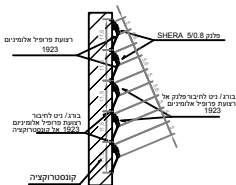

פרט חיבור רפפה
פלנק SHERA 5/0.8
עם רצועת פרופיל אלומיניום
למסתור כביסה
בציפיות נמוכה

פרט חיבור רפפה
פלנק SHERA 5/0.8
עם רצועת פרופיל אלומיניום
למסתור כביסה
בציפיות גבוהה

פרט חיבור רפפה
פלנק SHERA 7.5/0.8
עם רצועת פרופיל אלומיניום
למסתור כביסה
בציפיות נמוכה

פרט חיבור רפפה
פלנק SHERA 7.5/0.8
עם רצועת פרופיל אלומיניום
למסתור כביסה
בציפיות גבוהה

פרט חיבור רפפה
פלנק SHERA 15/0.8
עם רצועת פרופיל אלומיניום
למסתור כביסה
בציפיות נמוכה

פרט חיבור רפפה
פלנק SHERA 15/0.8
עם רצועת פרופיל אלומיניום
למסתור כביסה
בציפיות גבוהה